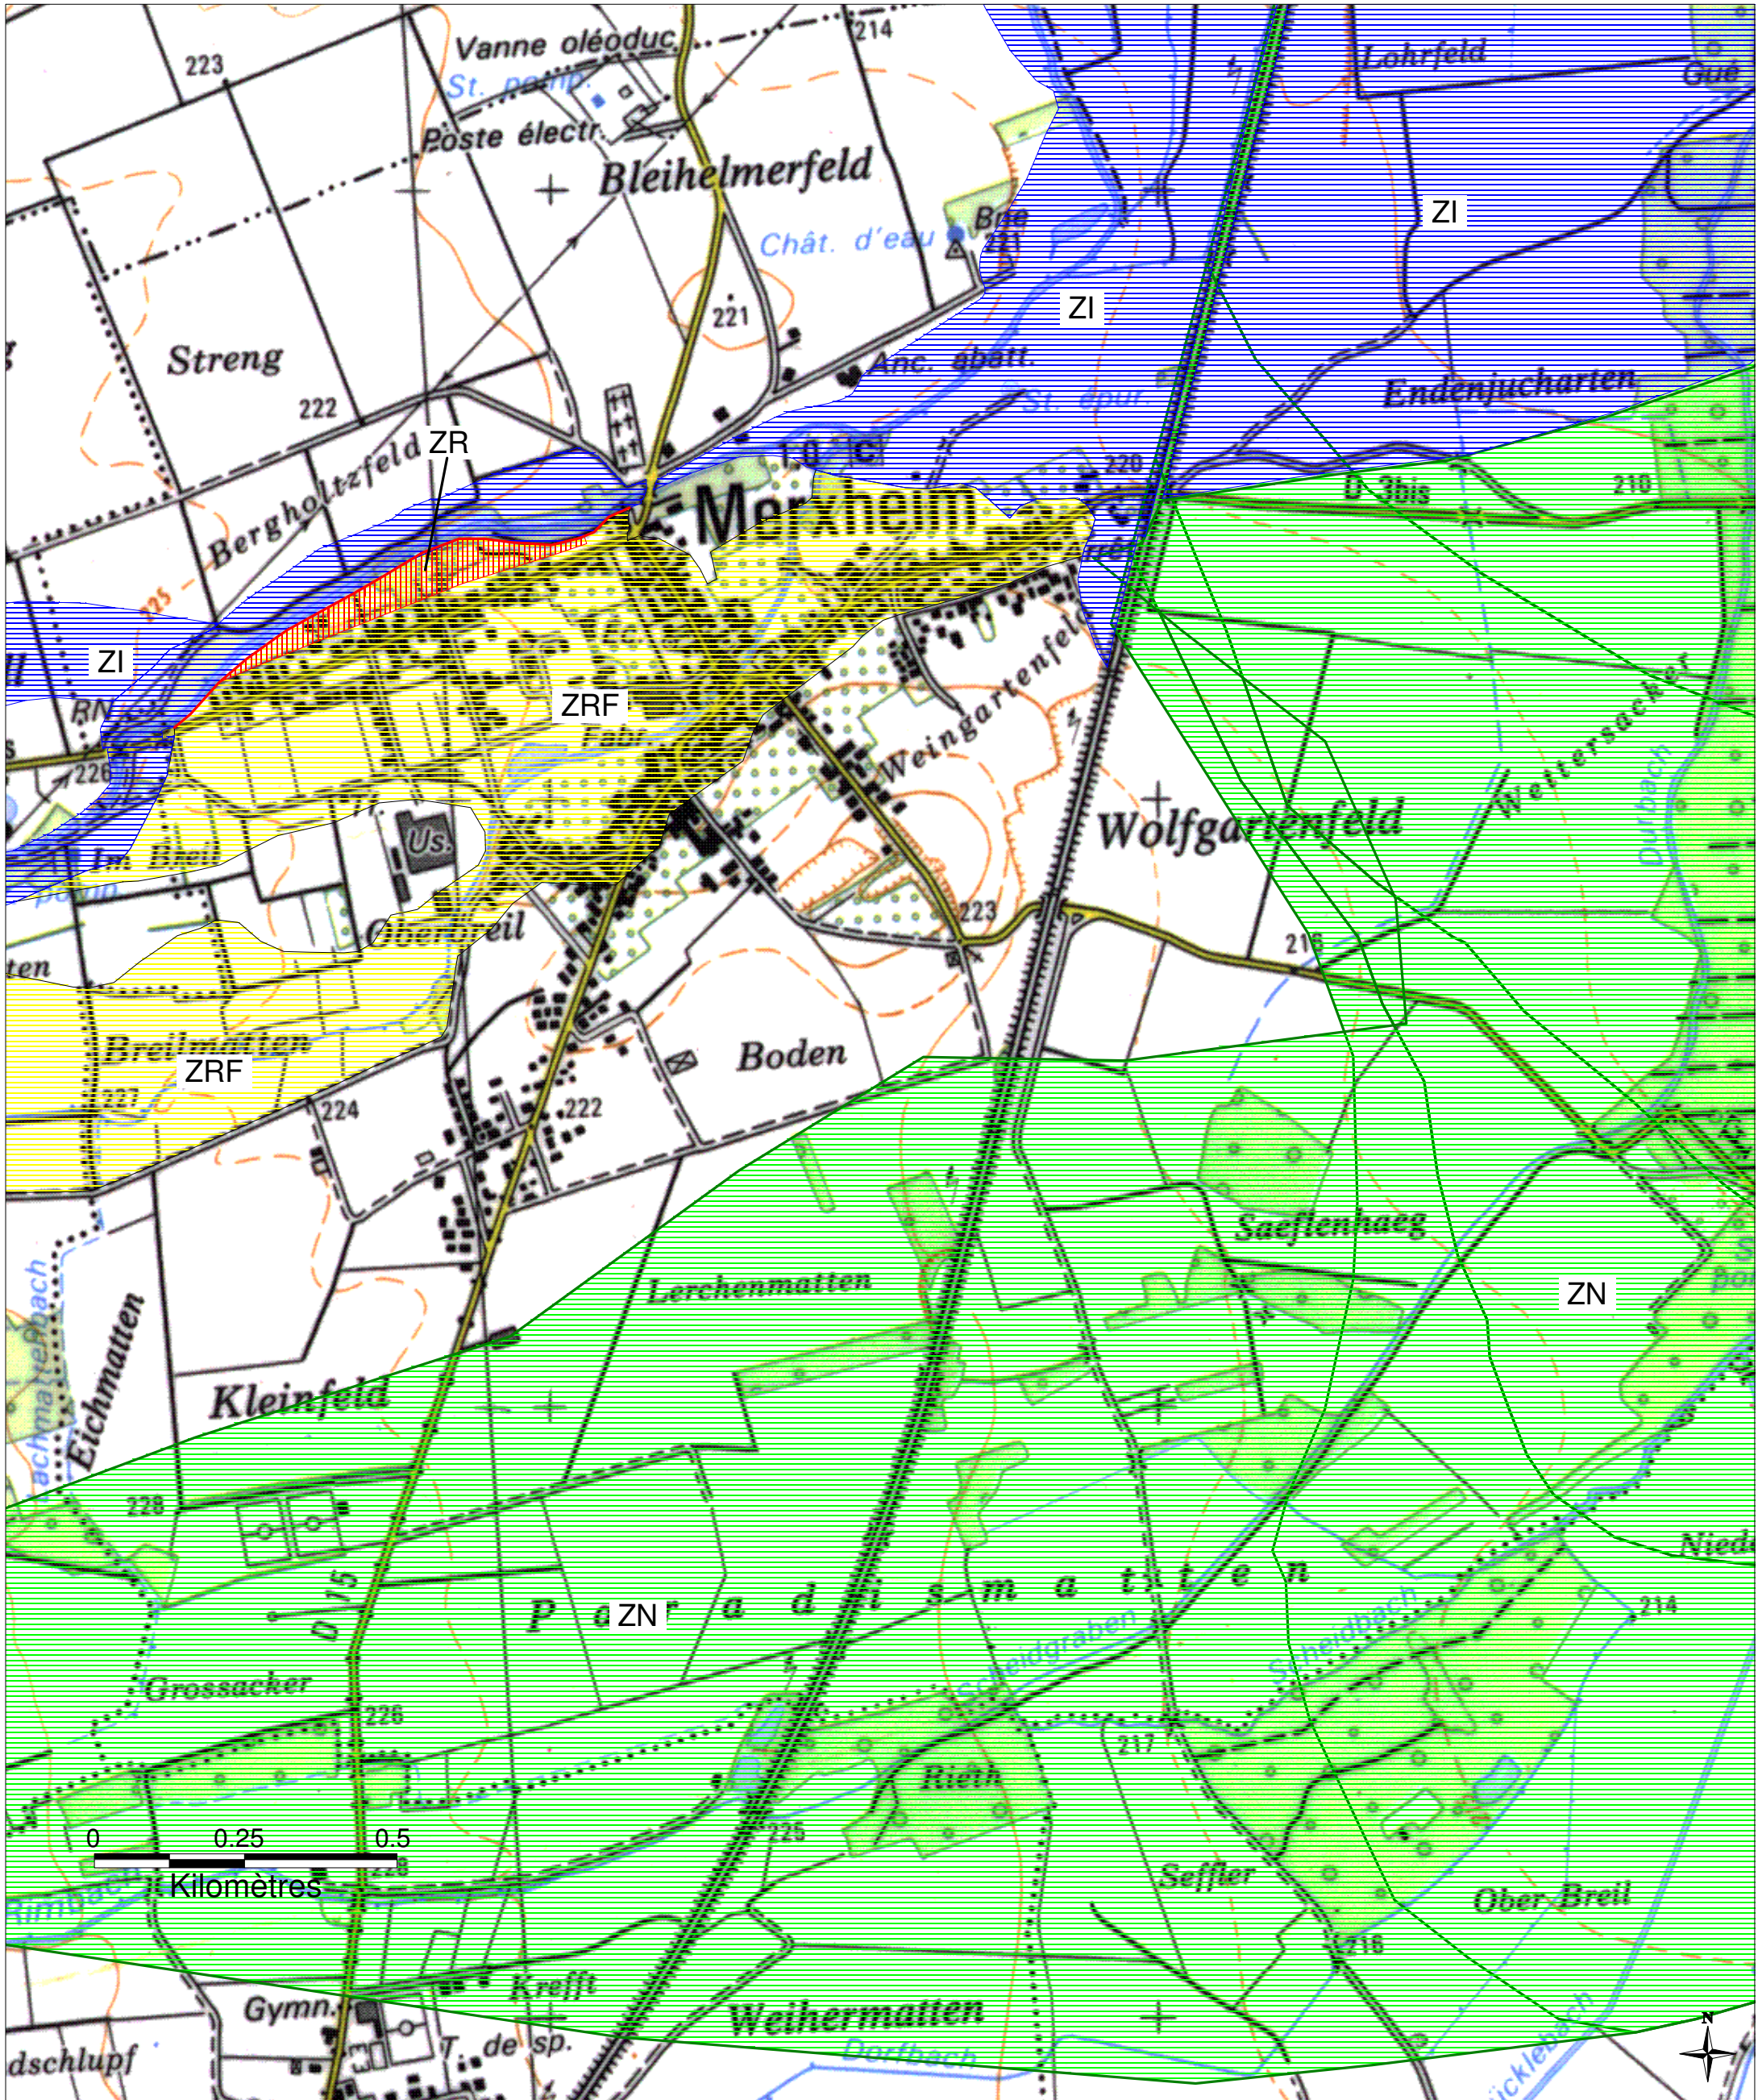

ZONES INONDABLES DANS LE DEPARTEMENT DU HAUT-RHIN

Commune de MERXHEIM - 1/2

Préfecture du Haut-Rhin  
 Direction Départementale  
 de l'Agriculture et de la Forêt

PPRI de la Lauch approuvé par arrêté préfectoral du 23 juin 2006

- ▬▬▬ ZI - Zones inondables par débordement en cas de crue centennale
- ▬▬▬ ZRF - Zones à risque faible, en particulier si rupture de digue
- ▨▨▨ ZR - Zones à risque élevé en cas de rupture de digue
- ▬▬▬ ZN - Zones affectées par des remontées de nappe à moins de deux mètres du sol
- ▬ Dignes